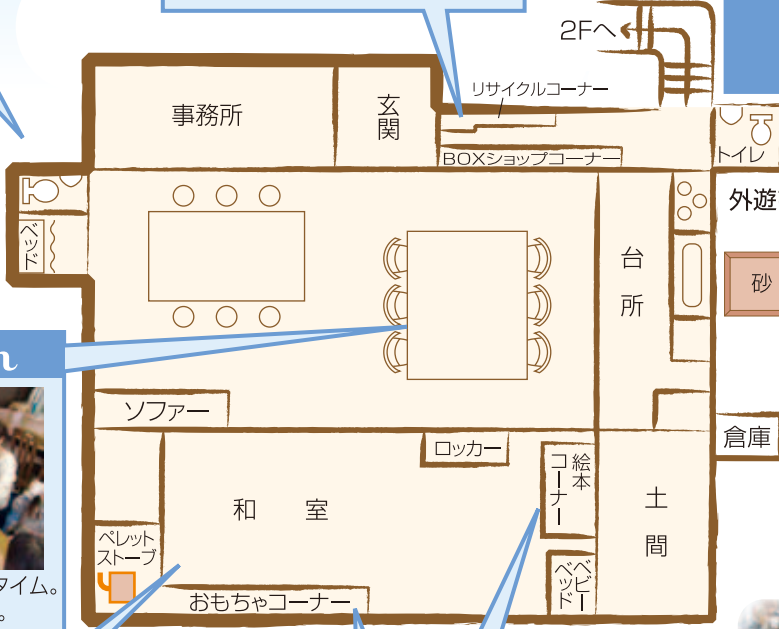

スタッフに気をつけてほしいこと
スタッフに気をつけてほしいこと
※個人情報はこの事業以外に 使用しません

子育てひろば『あおぞら』にあそびにきてね

プレママ、プレパパと主に0～3才児の親子のためのひろばです。親子で一緒に遊んだり、スタッフとおしゃべりしたり、気軽に楽しんでください。

リサイクルコーナー
子ども服、靴、帽子など色々なものが格安で手に入ります。

2階

建物の2階からは子ども達の大好きな海や山、船、電車がよく見えます。

トイレ
車椅子も入れる広～いトイレの中には、おむつ換えもできるベッドもあります。

外遊び
建物の外には砂遊びコーナーや、人工芝生があります。夏は紫外線防止のテントを張ります。

おやつのじかん

PM3:00～30分間はティータイム。親子でほっとできるじかんです。

おはなしの会

毎週水曜日の10:30～11:00は「おはなしの会」に来てね！絵本の読み聞かせや手遊びを親子で楽しめます。月の最終水曜日には、お誕生日会もあるよ。

おもちゃコーナー
年齢に合ったおもちゃで楽しく遊べます。

絵本コーナー

たくさんある絵本は無料で好きなだけ借りることができます。

子育てひろば『あおぞら』一時預り

親の急な用事や毎日の子育てから少し離れてリフレッシュしたい時など、お気軽にご利用ください。

- 日時** 月～金曜日 10:00～15:00
- 場所** ハーモニーネット未来 1F和室
- 対象年齢** 6ヶ月～4歳未満
- 料金** おひとり1時間 300円
- 登録料** 1,000円 (保険料・事務手数料を含む)
- 利用回数** 月3回 (お子様お一人につき)